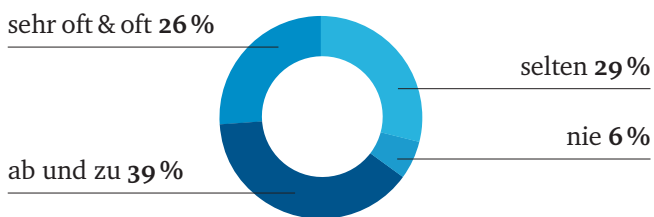

Die Leserschaft

Geschlecht

Alter

Berufsstatus

Kulturell aktiv

Das Leseverhalten

Personen pro Heft

Lesedauer

Wahrnehmung der Werbung

Freude am Layout

Quelle: Leserumfrage 2016

Die Werbung

Programmzeitung
Kultur im Raum Basel

Tarife 2019

Wissen, was läuft.

Ihre Werbemöglichkeiten