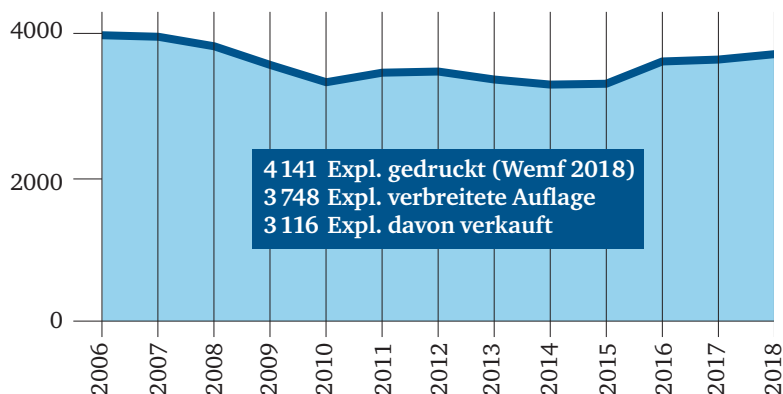

Wissen, was läuft.

Programmzeitung

Kultur im Raum Basel

Mediadaten
2019

Die Zeitschrift

Seit 1987 engagiert sich die «ProgrammZeitung» für die Vermittlung von Kulturveranstaltungen. Sie hat sich dabei eine hohe Glaubwürdigkeit erworben. Jedes Heft wird durchschnittlich von mehr als zwei Personen gelesen. Der hohe Anteil verkaufter Exemplare und die gezielte Promotion sorgen dafür, dass Inserate von rund 9 000 Personen beachtet werden.

Erscheinungsweise

11 Ausgaben pro Jahr

Umfang

80 bis 96 Seiten

Distribution

Abos (87%), Kiosk (2%), Buchhandel, Museen, Kinokassen, Restaurants und Bars

Die Auflage

Regionale Verbreitung

Die Leserschaft

Geschlecht

Alter

Berufsstatus

Kulturell aktiv

Das Leseverhalten

Personen pro Heft

Lesedauer